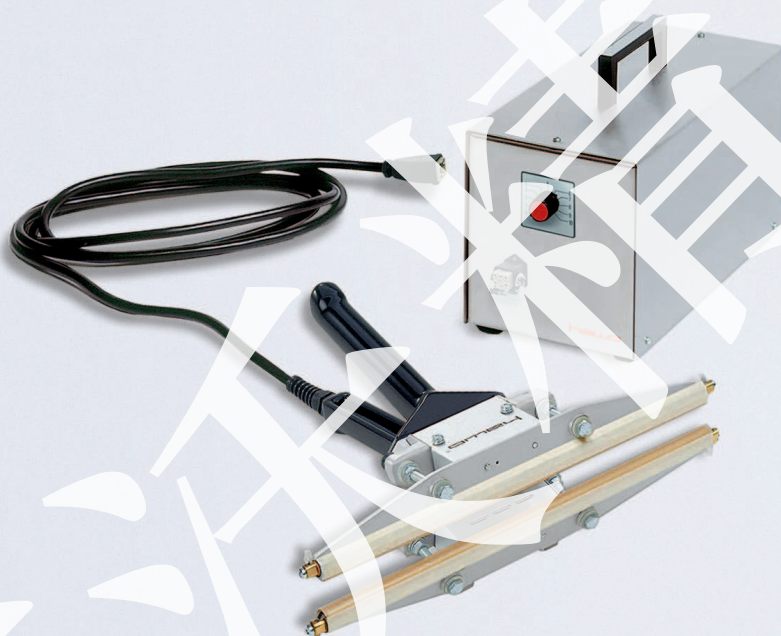

## 手提式手压封口钳机 *Impulse Sealers Machines ISZ series*

灵活性和易于操作的手压封口机：  
有了这个便携式手持设备。  
适合：PE 塑料膜，锡纸和铝箔等。

电源 / Mains connection

总重量 / Total weight

夹钳重量 / Weight of the tong

**hpl ISZ 200**

200 mm (7.9 in.)

6,1 kg (13.4 lb.)

1,6 kg (3.5 lb.)

250 VA

230 V, 50/60 Hz  
115 V, 50/60 Hz

ISZ-TK

**hpl ISZ 300**

300 mm (11.8 in.)

6,2 kg (13.6 lb.)

1,7 kg (3.7 lb.)

250 VA

230 V, 50/60 Hz  
115 V, 50/60 Hz

ISZ-TK

**hpl ISZ 450**

450 mm (17.7 in.)

6,3 kg (13.9 lb.)

1,8 kg (4.0 lb.)

250 VA

230 V, 50/60 Hz  
115 V, 50/60 Hz

ISZ-TK